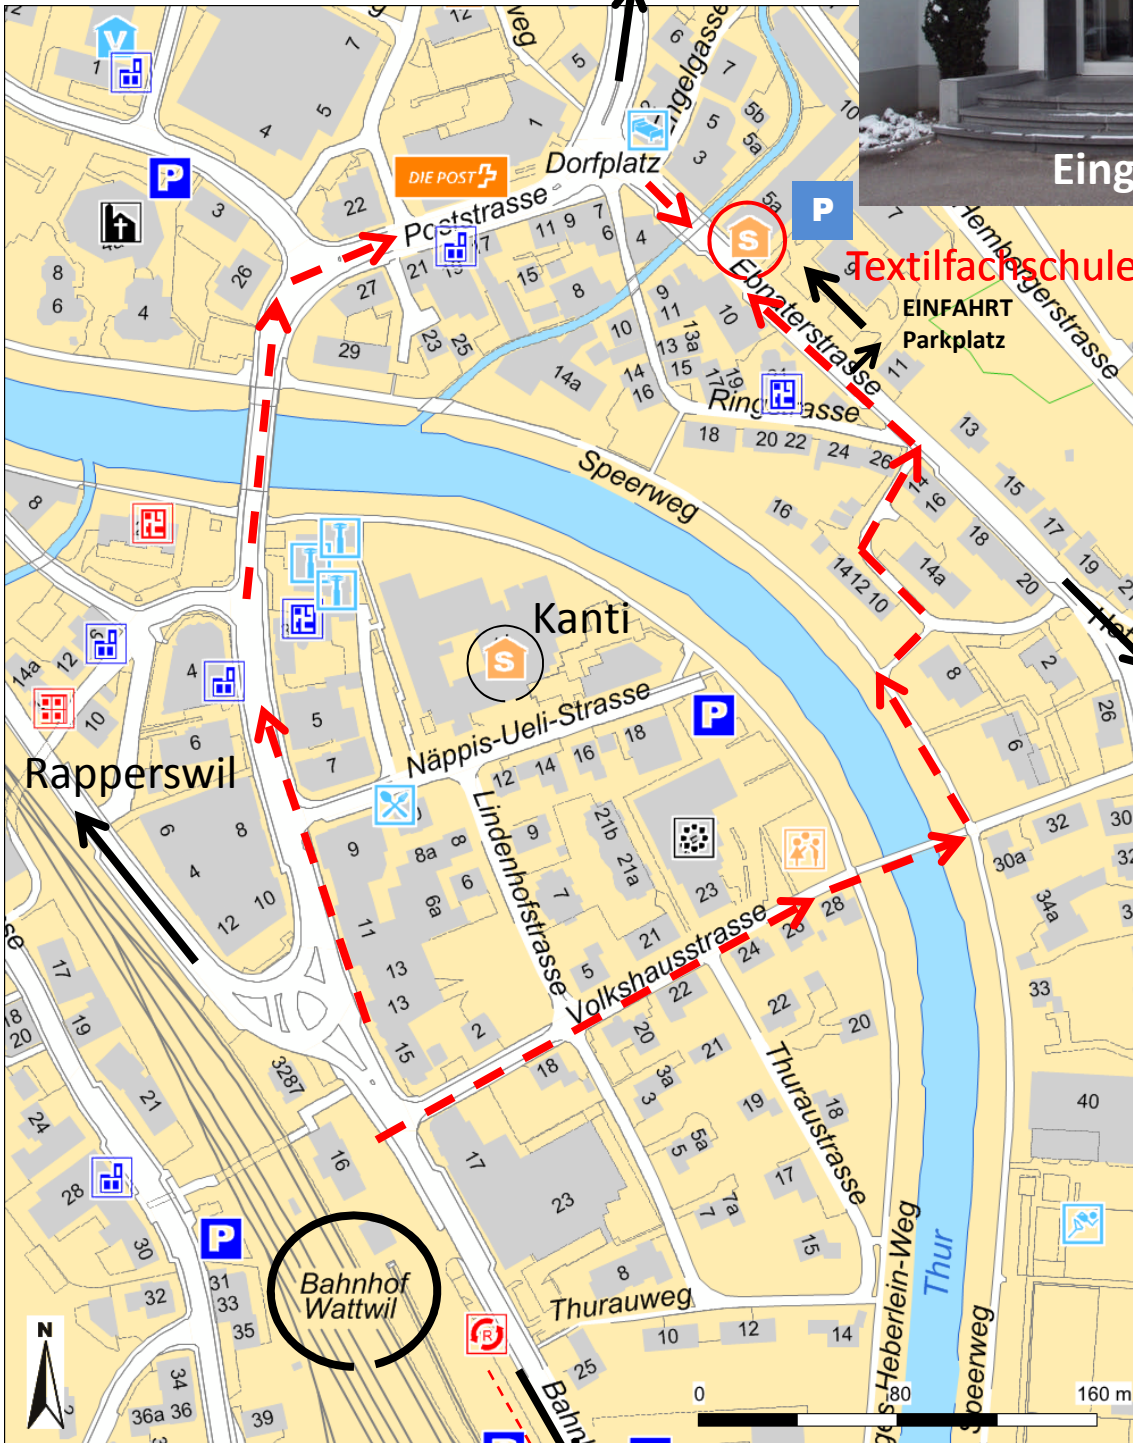

Proberaum: Textilfachschule Wattwil Aula (1. Stock)

Eingang

- PW Anfahrt
- - -> 7 Min./Fussweg

PROBELOKAL

Wildhaus

BAHNHOF

5 Min. / Fussweg Markthalle Toggenburg

GPS: 9630 Wattwil, Ebnaterstrasse 5
Parking: vor dem Gebäude